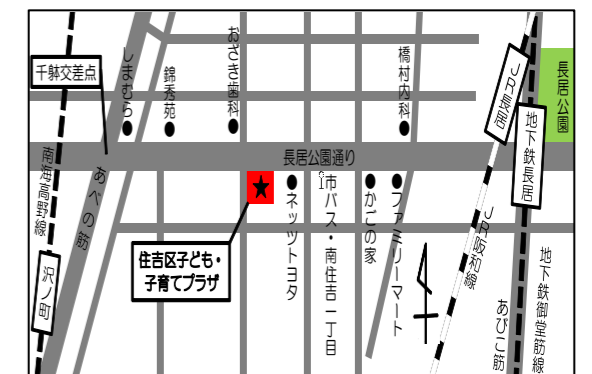

★プラザの前の ほどう でボールをついたり、けったりするのは、あぶないのでやめましょう。

住吉区子ども・子育てプラザ

〒558-0041 大阪市住吉区南住吉2-18-21

TEL/FAX: 06-6693-2970

HP: <http://miokoko-net.miotsukushi.or.jp/>

◆時間: 9:00 ~ 21:00 (日曜日は17:30まで)

◆休館日: 月曜日(7月21日~8月31日を除く)

祝日(5月5日、8月11日を除く)

年末年始(12月29日~翌年1月3日)

12月 つどいの広場 カレンダー

～就学前の乳幼児と保護者 対象～

日にち	月	火	水	木	金	土
1 おやこ広場	2 休館日	3 おやこ広場	4 おやこ広場	5 おやこ広場 【1歳児の子育て講座】	6 おやこ広場	7 おやこ広場 【ファミリーデー】
8 おやこ広場	9 休館日	10 おやこ広場 【すくすくたいむ】 0.1歳児 ①②	11 おやこ広場 【すくすくたいむ】 2歳児以上 ①②	12 おやこ広場	13 おやこ広場 【子育て相談会】 保健師 2歳児以上	14 おやこ広場 【ファミリーデー】 【おもちゃ病院】
15 おやこ広場	16 休館日	17 おやこ広場 【おはなしたいむ】 0.1歳児 ①②	18 おやこ広場 【おはなしたいむ】 2歳児以上 ①②	19 おやこ広場 【ブックスタート】	20 おやこ広場	21 おやこ広場 【ハッピー・クリスマス会】 要予約 【ファミリーデー つどいの広場】 13:00～14:30
22 おやこ広場	23 休館日	24 おやこ広場 【バースデーウィーク】 0.1歳児 ①②	25 おやこ広場 【バースデーウィーク】 2歳児以上 ①②	26 おやこ広場 【バースデーウィーク】 0.1歳児 ①②	27 おやこ広場 【バースデーウィーク】 2歳児以上 ①②	28 おやこ広場 【ファミリーデー つどいの広場】 9:30～11:30まで 【バースデーウィーク】 0歳児～未就学児 ①
29 休館日	30 休館日	31 休館日	Happy Birthday			
おもちゃ病院		時間：13:30～16:00 内容：おおさか・すみよし・おもちゃ病院の方が、壊れたおもちゃの修理をしてくれます。				