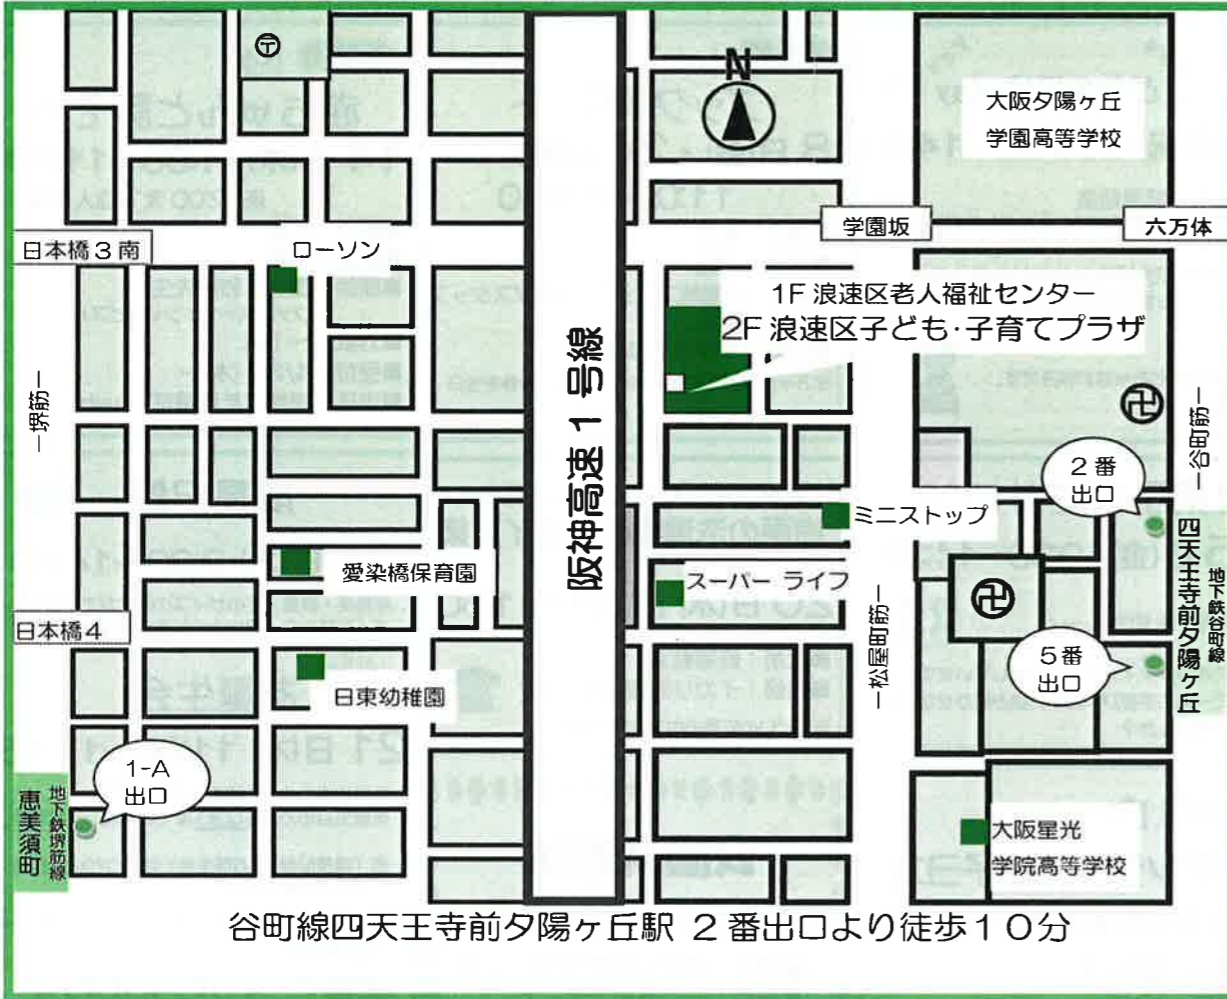

利用方法

【つどいの広場、あそび場の開放(乳幼児の親子の利用)について】

- 軽運動室 火～日 9:30～14:30
- 乳幼児ルーム 火～日 14:30～16:00

【児童健全育成事業(小学生以上の利用)について】

- 図書室 火～金 15:15～17:00
土～日 10:00～12:00/13:30～17:00
- 軽運動室 火～日 15:30～16:50

【ランチルームの利用について】

- つどいの広場を利用している親子 9:30～14:30
- 小学生以上 15:15～16:50

おしらせ

- ★各行事で館内ポスターに掲載するために写真を撮ることがあります。ご都合の悪い方がおられましたらスタッフにお声掛けください。
- ★大阪市に「暴風警報」・「特別警報」が発令中は、臨時休業となります。

◆ロッカー等の設備はございませんので、貴重品は持参されないようにお願いします。

マップ

《ファミリー・サポート・センター》

ファミサポの活動は有償のボランティアです。

1時間 800円～900円

急用、送迎、リフレッシュしたいなどのときにご利用ください。

会員登録は無料です。お気軽にお問い合わせください。

【お問い合わせ・お申込み】

ファミリー・サポート・センター浪速支部

(浪速区子ども・子育てプラザ内)

TEL 6643-0695 午前9時～午後5時30分

休館日：月曜日・祝日（こどもの日・山の日を除く）・年末年始

※7月21日～8月31日は全日開館しています。