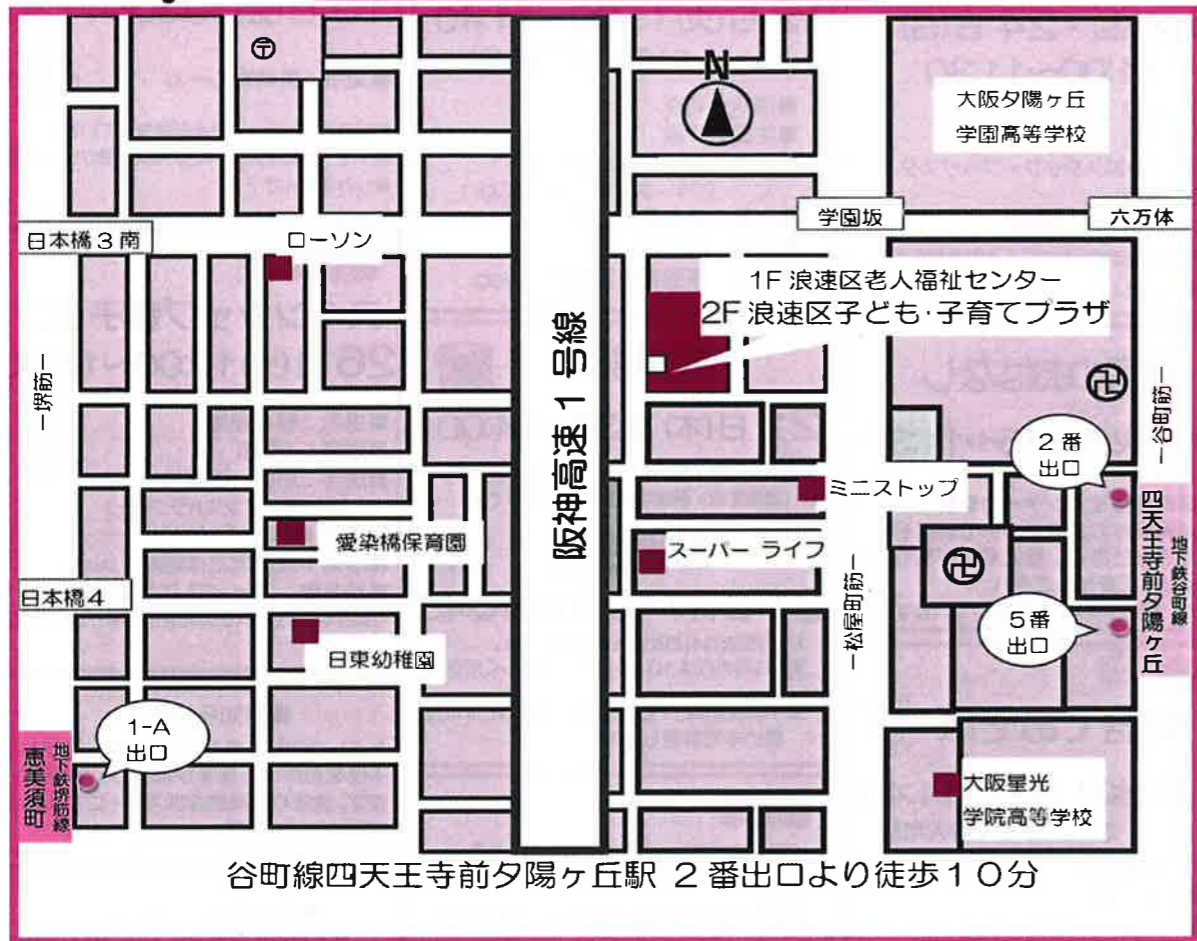

マップ

《ファミリー・サポート・センター》

ファミサポの活動は有償のボランティアです。

1時間 800円～900円

急用、送迎、リフレッシュしたいなどのときにご利用ください。

会員登録は無料です。お気軽にお問い合わせください。

【お問い合わせ・お申込み】

ファミリー・サポート・センター浪速支部

(浪速区子ども・子育てプラザ内)

TEL 6643-0695 午前9時～午後5時30分

休館日：月曜日・祝日（こどもの日・山の日を除く）・年末年始

※7月21日～8月31日は全日開館しています。

フラガだより

11月

編集・発行：浪速区子ども・子育てプラザ
浪速区下寺2-2-12

〒556-0001
電話：06-6643-0694

ホームページ アドレス <https://miokoko-net.miotsukushi.or.jp/naniwa/>
開館日時：火曜日～日曜日 午前9時00分～午後5時30分
休館日：月曜日・祝日（こどもの日・山の日を除く）・年末年始
※7月21日～8月31日は全日開館しています。

利用方法

つといの広場、あそび場の開放(乳幼児の親子の利用)について

■軽運動室 火～日 9:30～14:30

■乳幼児ルーム 火～日 14:30～16:00

火～日 15:30～16:50

【ランチルームの利用について】

■つといの広場を利用している親子 9:30～14:30

■小学生以上 15:15～16:50

お知らせ

★各行事で館内ポスターに掲載するために写真を撮ることがあります。

ご都合の悪い方がおられましたらスタッフにお声掛けください。

★大阪市に「暴風警報」・「特別警報」が発令中は、臨時休業となります。