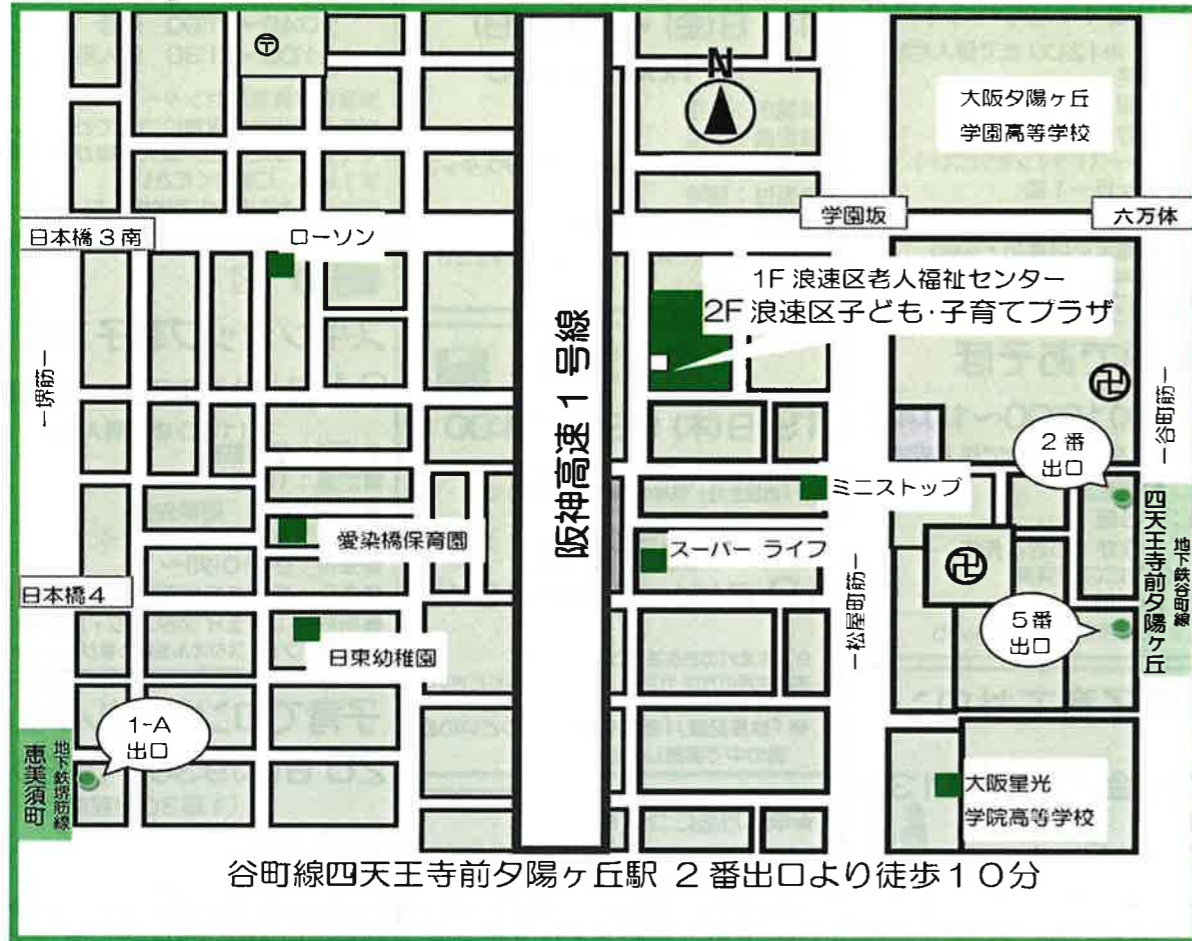

フラガだよい

9月

編集・発行：なにわく子ども・子育てプラザ
浪速区子ども・子育てプラザ
〒556-0001 浪速区下寺2-2-12
電話：06-6643-0694

ホームページ：ホームページアドレス <https://miokoko-net.miotsukushi.or.jp/naniwa/>
二次元コード：開館日時：火曜日～日曜日 午前9時00分～午後5時30分
休館日：月曜日・祝日（こどもの日・山の日を除く）・年末年始
※7月21日～8月31日は全日開館しています。

利用方法

つどいの広場、あそび場の開放(乳幼児の親子の利用)について

- ■軽運動室 火～日 9:30～14:30
- ■乳幼児ルーム 火～日 14:30～16:00

【未就学児と小学生のごきょうだいをお持ちのご家族について】

- ■多目的ルーム 土・日、長期休暇中
  10:00～12:00

【児童健全育成事業(小学生以上の利用)について】

- ■図書室・多目的ルーム
  火～金 15:15～17:00
  土～日 10:00～12:00/13:30～17:00
- ■軽運動室 火～日 15:30～16:50

【ランチルームの利用について】

- ■つどいの広場を利用している親子 9:30～14:30
- ■小学生以上 15:15～16:50

マップ

谷町線四天王寺前夕陽ヶ丘駅 2番出口より徒歩10分

《ファミリー・サポート・センター》

ファミサポの活動は有償のボランティアです。

1時間 800円～900円

急用、送迎、リフレッシュしたいなどのときにご利用ください。

会員登録は無料です。お気軽にお問い合わせください。

【お問い合わせ・お申込み】

ファミリー・サポート・センター浪速支部
(浪速区子ども・子育てプラザ内)

TEL 6643-0695 午前9時～午後5時30分

休館日：月曜日・祝日（こどもの日・山の日を除く）・年末年始

※7月21日～8月31日は全日開館しています。

おしらせ

- ★各行事で館内ポスターに掲載するために写真を撮ることがあります。ご都合の悪い方がおられましたらスタッフにお声掛けください。
- ★大阪市に「暴風警報」・「特別警報」が発令中は、臨時休業となります。

◆ロッカー等の設備はございませんので、貴重品は持参されないようにお願いします。