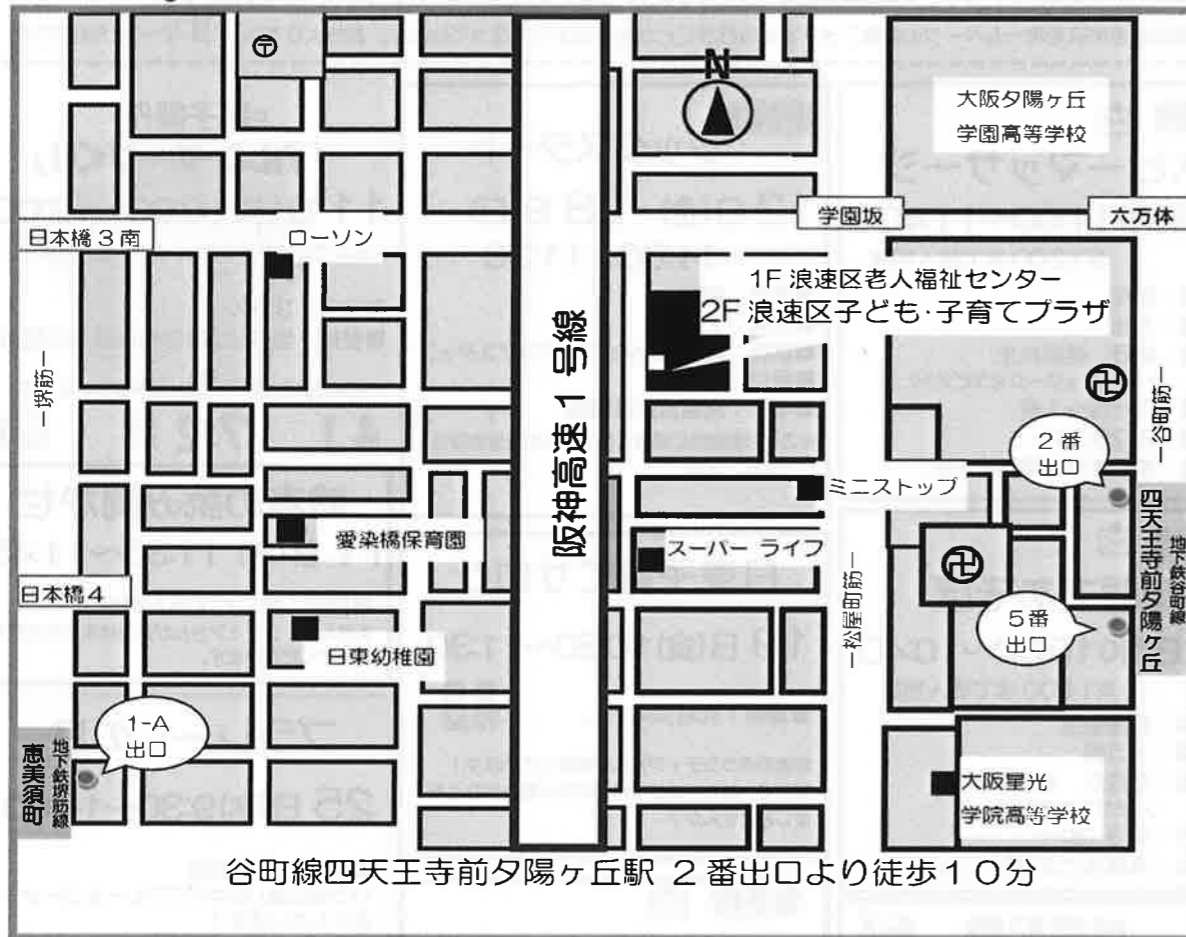

利用方法

つどいの広場、あそび場の開放(乳幼児の親子の利用)について

- 軽運動室 火～日 9:30～14:30
- 乳幼児ルーム 火～日 14:30～16:00

[未就学児と小学生のごきょうだいをお持ちのご家族について]

- 多目的ルーム 土・日、長期休暇中
10:00～12:00

[児童健全育成事業(小学生以上の利用)について]

- 図書室・多目的ルーム
火～金 15:15～17:00
土～日 10:00～12:00/13:30～17:00
- 軽運動室 火～日 15:30～16:50

[ランチルームの利用について]

- つどいの広場を利用している親子 9:30～14:30
- 小学生以上 15:15～16:50

おしらせ

- ★各行事で館内ポスターに掲載するために写真を撮ることがあります。ご都合の悪い方がおられましたらスタッフにお声掛けください。
- ★大阪市に「暴風警報」・「特別警報」が発令中は、臨時休業となります。

◆ロッカー等の設備はございませんので、貴重品は持参されないようにお願いします。

マップ

《ファミリー・サポート・センター》

ファミサポの活動は有償のボランティアです。

1時間 800円～900円

急用、送迎、リフレッシュしたいなどのときにご利用ください。

会員登録は無料です。お気軽にお問い合わせください。

【お問い合わせ・お申込み】

ファミリー・サポート・センター浪速支部
(浪速区子ども・子育てプラザ内)